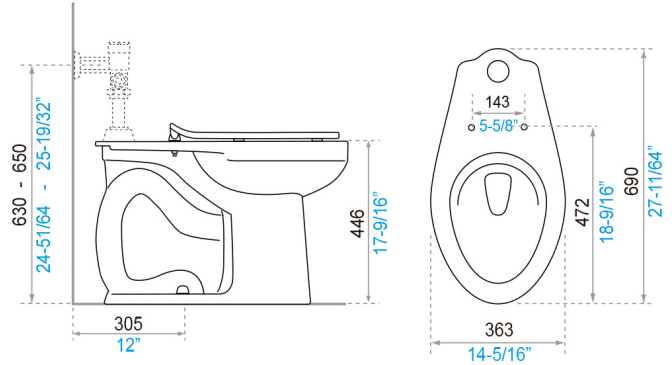

Gama
PRO

SANITARIOS

Inodoro Quantum Luxe HET E161

■ milímetros ■ pulgadas

COLORES DISPONIBLES

BL

Bianco

INCLUYE

Asiento institucional
Luxe
(E101.19)

Spud de 1-1/2" para
inodoro institucional
(EHP.02.02)

Set de dos capuchones
(ECAP-DH)

CARACTERÍSTICAS FÍSICAS

Elongado

HET 3.8
litros/des

Water Sense

LEED

DESCRIPCIÓN

- Diseño institucional.
- Forma elongada.
- Inodoro de alta eficiencia – HET.
- Consumo por descarga: 3,8 litros.
- Descarga power jet.
- Producto accesible para personas de movilidad reducida (PMR); cumple norma ADA.
- **Producto con certificación WaterSense.**
- Para un rendimiento óptimo se recomienda combinar con fluxómetro de 3,8 litros por descarga (E365.22.4 CR); también se puede combinar con fluxómetro manual, con fluxómetro electrónico o válvula de descarga de 4,8 o 6 litros por descarga.

EVALUACIÓN DIMENSIONAL

Peso referencial del producto	28,91 kg
Medida de pared a desagüe	305 mm
Altura del sello de agua	56 mm
Área del espejo de agua	220 x 190 mm
Rendimiento de descarga - evacuación mínima de sólidos 350 gr. (prueba MISO)	500 gr. (sobrepasa el mínimo requerido en 43%)
Tolerancia dimensional	medidas < 200 mm +/- 5% y > 200 mm +/- 3%